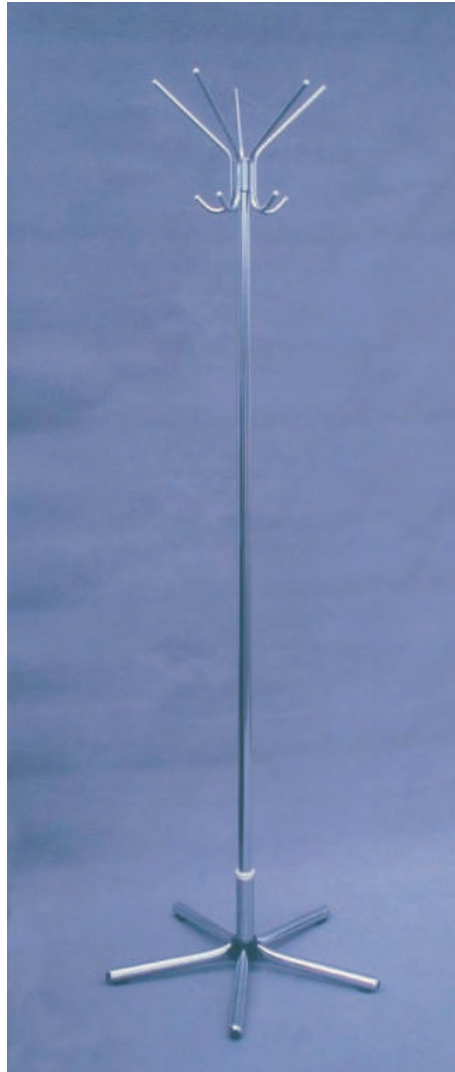

[www.terinvest-realizace.cz](http://www.terinvest-realizace.cz)

**Stand's equipment**

6150 coat hanger

16 leaflet stand

6140 lockable case

7031 plasma display

7010 refrigerator

7070 boiling kettle